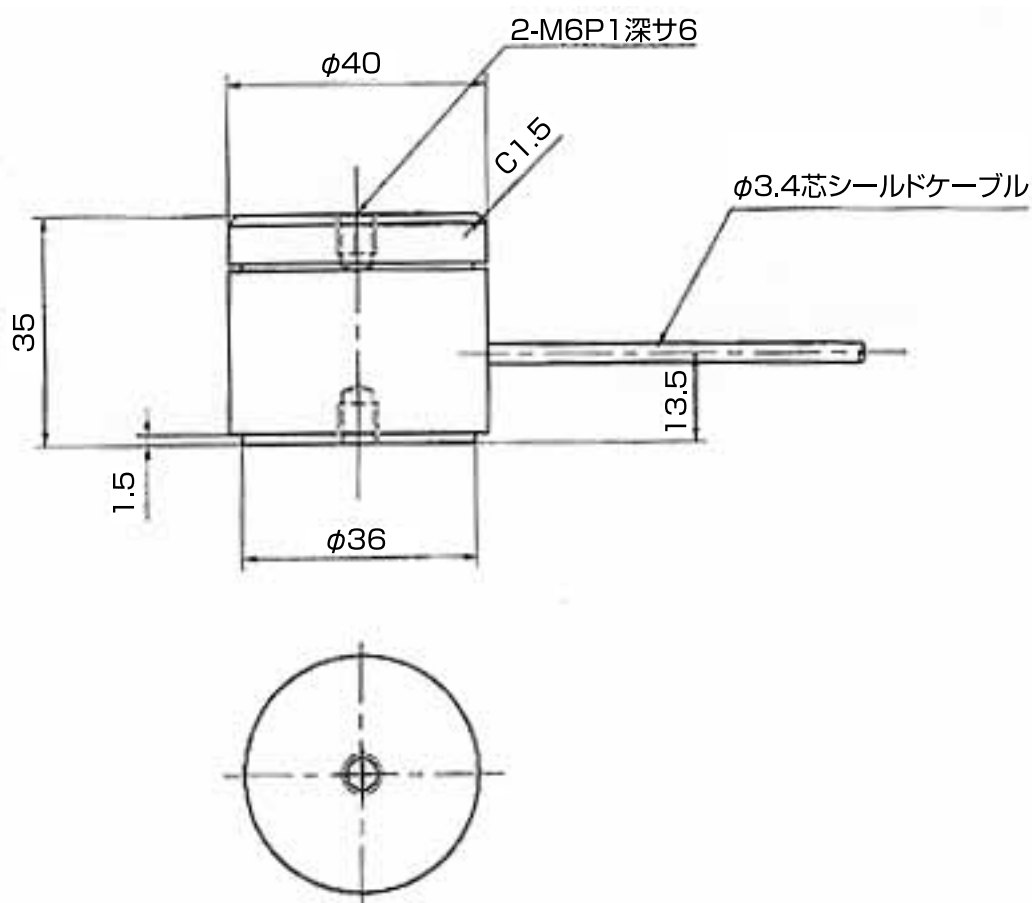

MODEL-UMシリーズ

引張圧縮用ロードセル 20N~200N

標準寸法表

型名	大きさ (mm)	定格容量
UM-2K		20N
UM-5K		50N
UM-10K		100N
UM-20K		200N